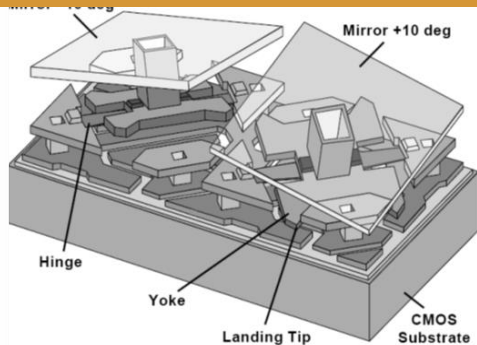

МУКИ ВЫБОРА

КАКАЯ ПРОЕКЦИОННАЯ ТЕХНОЛОГИЯ ЛУЧШЕ?

МИКРОЗЕРКАЛЬНАЯ

ПРОСВЕТНАЯ

УМЕЕМ
И ТАК И ТАК